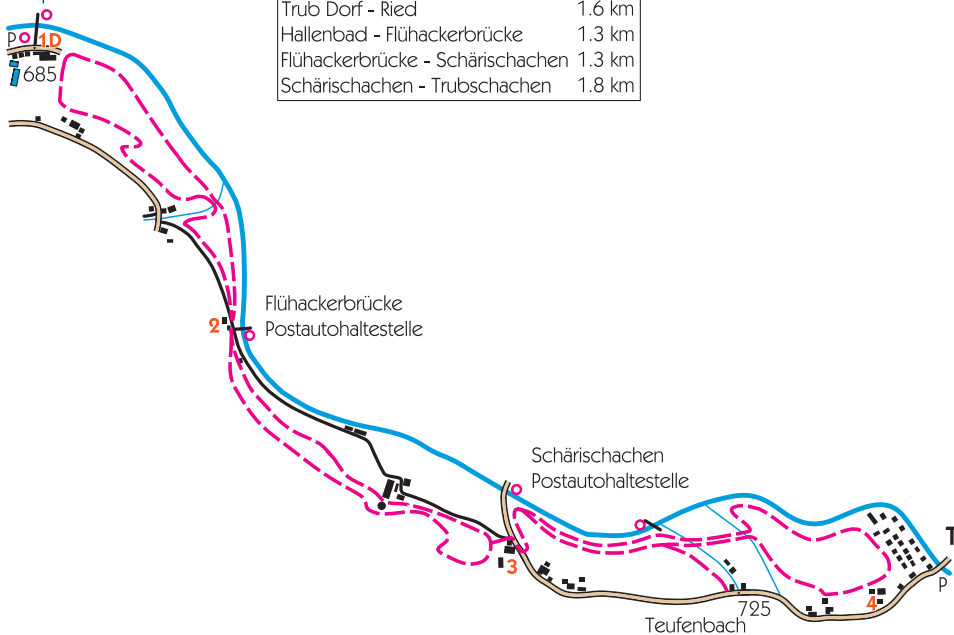

Langlaufloipen Langnau - Trub

- Langlaufloipe
- Schneeschuhroute
- Postautohaltestelle
- P Parkplatz

Langnau

Rest. Hallenbad
Postautohaltestelle
Parkplatz

Trubschachen - Längengrund	1.4 km
Längengrund - Trub Dorf	1.3 km
Trub Dorf - Ried	1.6 km
Hallenbad - Flühackerbrücke	1.3 km
Flühackerbrücke - Schärishchachen	1.3 km
Schärishchachen - Trubschachen	1.8 km

Trubschachen

○ Bahnhof
Trubschachen

Trub
Rest. Löwen
Landgasthof Sternen
Postautohaltestelle
Parkplatz
Ski- und Schneeschuhvermietung

Nachtloipe 2.5 km

Notfallnummer 144

Rettungspunkte	Koordinaten
1 Schützenweg 253 (Parkplatz Hallenbad), Langnau	627450/198570
2 Flühacker 216, Bärau	628070/197625
3 Ramsern, Bärau	629000/196880
4 Unterer Blapbach, Trubschachen	630225/196740
5 Ölibrücke, Trubschachen	631375/197303
6 Längengrund 48, Trub	632485/198115
7 Sägegasse 1, Trub	633450/198840
8 Mühlestrasse 31, Trub	633910/199350
9 Schweidboden, Trub	634310/199855
10 Altgysmoos, Trub	634190/200300
D Defibrillator: Bruno Lehmann AG, Trub (Haupteingang)	633337/198764
D Defibrillator: Hallenbad Langnau (Kasse)	627443/198555